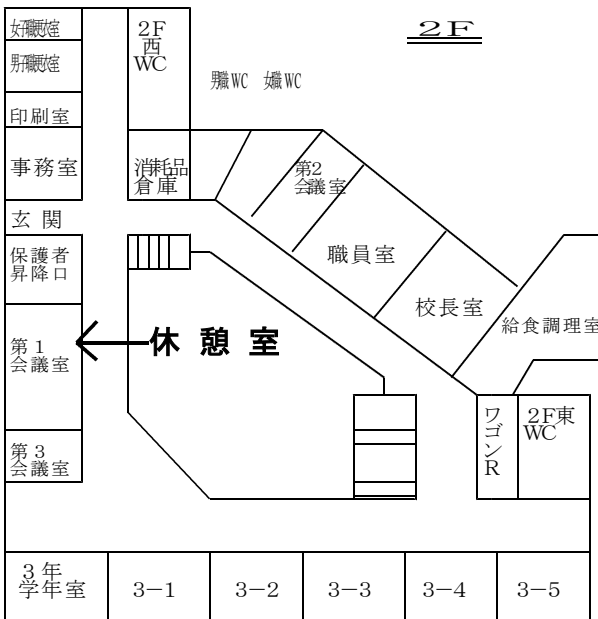

さいたま市立大原中学校 学校公開日

平成30年4月21日（土）

	日	程
登校		8 : 30
朝読書		8 : 30 ~ 8 : 40
朝の会		8 : 40 ~ 8 : 50
1校時		8 : 55 ~ 9 : 45
2校時		9 : 55 ~ 10 : 45
3校時	10 : 55 ~ 11 : 45	
4校時	11 : 55 ~ 12 : 45	
給食 簡単清掃 昼休み	12 : 45 ~ 13 : 40	
5校時	13 : 45 ~ 14 : 35	
帰りの会	14 : 40 ~ 14 : 50	
学級懇談会	14 : 55	

2階第1会議室が休憩室になっています。
尚、午後2時30分には閉室いたします。

さいたま市立大原中学校教室等配置図

学校公開日授業一覧表

*表示された特別教室以外は教室で行います。

教室階	年 組	1校時 8 : 5 5 ~ 9 : 4 5	2校時 9 : 5 5 ~ 10 : 4 5	3校時 10 : 5 5 ~ 11 : 4 5
4階	1年1組	社会 (加藤博)	音楽 (高橋直) 5階第2音楽室	国語 (千葉)
5階	2	技術 (遠藤) 1階木工室	技術 (遠藤) 1階木工室	国語 (藤代)
	3	国語 (藤代)	数学 (中里・高橋航)	G S (藍原)
	4	G S (島田)	理科 (海野) 3階第1理科室	数学 (高橋航)
	5	国語 (千葉)	G S (藍原)	社会 (加藤博・大谷)
	6	数学 (中里)	G S (島田)	理科 (秋山) 3階第1理科室
1階	10	作業 (大澤)	数学 (大澤)	国語 (大澤)
3階	2年1組	数学 (廣池)	国語 (金子)	社会 (三浦賢)
	2	家庭 (滝口) 4階被服室	家庭 (滝口) 4階被服室	理科 (田嶋)
	3	G S (寺本)	理科 (佐藤) 3階第2理科室	国語 (金子)
	4	美術 (近藤・遠山) 4階第1美術室	数学 (廣池)	G S (金澤)
4階	5	理科 (佐藤) 3階第2理科室	社会 (三浦賢)	体育 (三浦一・加藤梨・吉川・山崎) 体育館
	6	国語 (五十嵐)	理科 (田嶋)	
	7	社会 (大谷)	数学 (田村)	
	8	社会 (三浦賢)	美術 (近藤・遠山) 4階第1美術室	
2階	3年1組	理科 (秋山)	体育 (三浦一・加藤梨・吉川・山崎) 体育館	国語 (渡邊)
	2	数学 (武笠)		社会 (南波)
	3	数学 (中村)		G S (今井)
	4	体育 (三浦一・加藤梨・吉川・山崎) 体育館	理科 (宮本) 3階第3理科室	社会 (戸部)
	5		社会 (南波)	数学 (武笠)
3階	6		社会 (戸部)	数学 (中村)
	7		国語 (渡邊)	理科 (宮本) 3階第3理科室