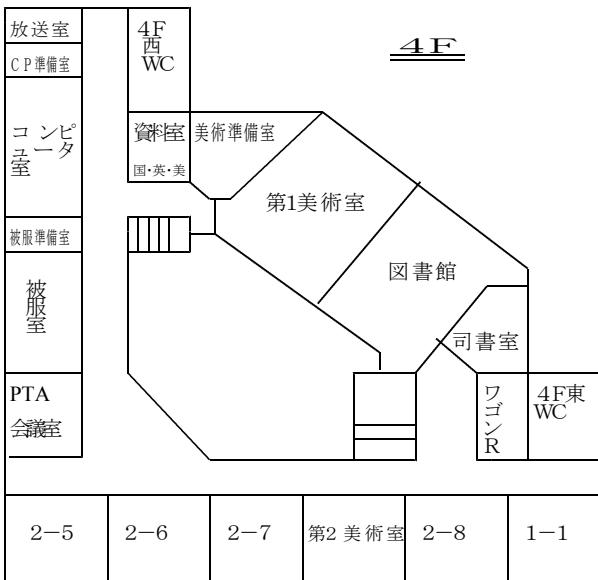

2階第1会議室が休憩室になっています。
尚、午後2時30分には閉室いたします。

さいたま市立大原中学校教室等配置図

学校公開日授業一覧表

*表示された特別教室以外は教室で行います。

教室階	年 組	1校時 8 : 5 5 ~ 9 : 4 5	2校時 9 : 5 5 ~ 10 : 4 5	3校時 10 : 5 5 ~ 11 : 4 5
4階	1年1組	社会 (加藤博)	音楽 (高橋直) 5階第2音楽室	国語 (千葉)
5階	2	技術 (遠藤) 1階木工室	技術 (遠藤) 1階木工室	国語 (藤代)
	3	国語 (藤代)	数学 (中里・高橋航)	G S (藍原)
	4	G S (島田)	理科 (海野) 3階第1理科室	数学 (高橋航)
	5	国語 (千葉)	G S (藍原)	社会 (加藤博・大谷)
	6	数学 (中里)	G S (島田)	理科 (秋山) 3階第1理科室
1階	10	作業 (大澤)	数学 (大澤)	国語 (大澤)
3階	2年1組	数学 (廣池)	国語 (金子)	社会 (三浦賢)
	2	家庭 (滝口) 4階被服室	家庭 (滝口) 4階被服室	理科 (田嶋)
	3	G S (寺本)	理科 (佐藤) 3階第2理科室	国語 (金子)
	4	美術 (近藤・遠山) 4階第1美術室	数学 (廣池)	G S (金澤)
4階	5	理科 (佐藤) 3階第2理科室	社会 (三浦賢)	体育 (三浦一・加藤梨・吉川・山崎) 体育館
	6	国語 (五十嵐)	理科 (田嶋)	
	7	社会 (大谷)	数学 (田村)	
	8	社会 (三浦賢)	美術 (近藤・遠山) 4階第1美術室	
2階	3年1組	理科 (秋山)	体育 (三浦一・加藤梨・吉川・山崎) 体育館	国語 (渡邊)
	2	数学 (武笠)		社会 (南波)
	3	数学 (中村)		G S (今井)
	4	体育 (三浦一・加藤梨・吉川・山崎) 体育館	理科 (宮本) 3階第3理科室	社会 (戸部)
	5		社会 (南波)	数学 (武笠)
3階	6		社会 (戸部)	数学 (中村)
	7		国語 (渡邊)	理科 (宮本) 3階第3理科室