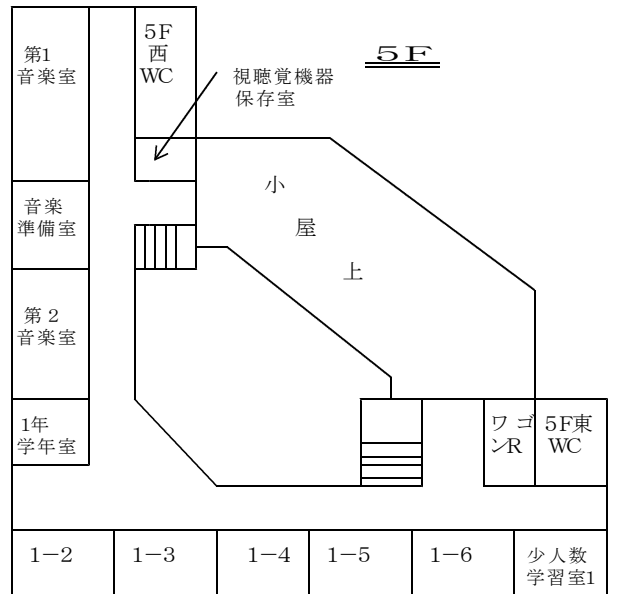

2階第1会議室が休憩室になっています。
尚、午後2時30分には閉室いたします。

さいたま市立大原中学校教室等配置図

学校公開日授業一覧表

*表示された特別教室以外は教室で行います。

教室階	年 組	1校時 8 : 5 5 ~ 9 : 4 5	2校時 9 : 5 5 ~ 10 : 4 5	3校時 10 : 5 5 ~ 11 : 4 5
4階	1年1組	社会 (加藤博)	音楽 (高橋直) 5階第2音楽室	国語 (千葉)
5階	2	技術 (遠藤) 1階木工室	技術 (遠藤) 1階木工室	国語 (藤代)
	3	国語 (藤代)	数学 (中里・高橋航)	G S (藍原)
	4	G S (島田)	理科 (海野) 3階第1理科室	数学 (高橋航)
	5	国語 (千葉)	G S (藍原)	社会 (加藤博・大谷)
	6	数学 (中里)	G S (島田)	理科 (秋山) 3階第1理科室
1階	10	作業 (大澤)	数学 (大澤)	国語 (大澤)
3階	2年1組	数学 (廣池)	国語 (金子)	社会 (三浦賢)
	2	家庭 (滝口) 4階被服室	家庭 (滝口) 4階被服室	理科 (田嶋)
	3	G S (寺本)	理科 (佐藤) 3階第2理科室	国語 (金子)
	4	美術 (近藤・遠山) 4階第1美術室	数学 (廣池)	G S (金澤)
4階	5	理科 (佐藤) 3階第2理科室	社会 (三浦賢)	体育 (三浦一・加藤梨・吉川・山崎) 体育館
	6	国語 (五十嵐)	理科 (田嶋)	
	7	社会 (大谷)	数学 (田村)	
	8	社会 (三浦賢)	美術 (近藤・遠山) 4階第1美術室	
2階	3年1組	理科 (秋山)	体育 (三浦一・加藤梨・吉川・山崎) 体育館	国語 (渡邊)
	2	数学 (武笠)		社会 (南波)
	3	数学 (中村)		G S (今井)
	4	体育 (三浦一・加藤梨・吉川・山崎) 体育館	理科 (宮本) 3階第3理科室	社会 (戸部)
	5		社会 (南波)	数学 (武笠)
3階	6		社会 (戸部)	数学 (中村)
	7		国語 (渡邊)	理科 (宮本) 3階第3理科室