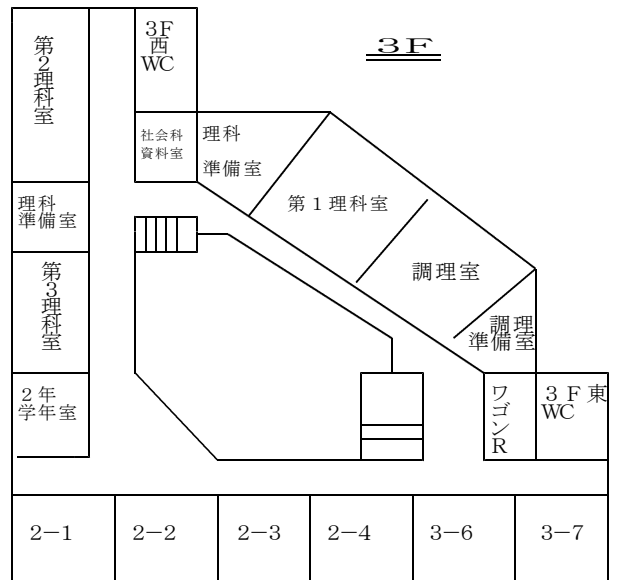

さいたま市立大原中学校 学校公開日

平成30年4月21日（土）

	日	程
登校		8 : 30
朝読書		8 : 30 ~ 8 : 40
朝の会		8 : 40 ~ 8 : 50
1校時		8 : 55 ~ 9 : 45
2校時		9 : 55 ~ 10 : 45
3校時	10 : 55 ~ 11 : 45	
4校時	11 : 55 ~ 12 : 45	
給食 簡単清掃 昼休み	12 : 45 ~ 13 : 40	
5校時	13 : 45 ~ 14 : 35	
帰りの会	14 : 40 ~ 14 : 50	
学級懇談会	14 : 55	

2階第1会議室が休憩室になっています。
尚、午後2時30分には閉室いたします。

さいたま市立大原中学校教室等配置図

学校公開日授業一覧表

*表示された特別教室以外は教室で行います。

教室階	年 組	1校時 8 : 5 5 ~ 9 : 4 5	2校時 9 : 5 5 ~ 10 : 4 5	3校時 10 : 5 5 ~ 11 : 4 5
4階	1年1組	社会 (加藤博)	音楽 (高橋直) 5階第2音楽室	国語 (千葉)
5階	2	技術 (遠藤) 1階木工室	技術 (遠藤) 1階木工室	国語 (藤代)
	3	国語 (藤代)	数学 (中里・高橋航)	G S (藍原)
	4	G S (島田)	理科 (海野) 3階第1理科室	数学 (高橋航)
	5	国語 (千葉)	G S (藍原)	社会 (加藤博・大谷)
	6	数学 (中里)	G S (島田)	理科 (秋山) 3階第1理科室
1階	10	作業 (大澤)	数学 (大澤)	国語 (大澤)
3階	2年1組	数学 (廣池)	国語 (金子)	社会 (三浦賢)
	2	家庭 (滝口) 4階被服室	家庭 (滝口) 4階被服室	理科 (田嶋)
	3	G S (寺本)	理科 (佐藤) 3階第2理科室	国語 (金子)
	4	美術 (近藤・遠山) 4階第1美術室	数学 (廣池)	G S (金澤)
4階	5	理科 (佐藤) 3階第2理科室	社会 (三浦賢)	体育 (三浦一・加藤梨・吉川・山崎) 体育館
	6	国語 (五十嵐)	理科 (田嶋)	
	7	社会 (大谷)	数学 (田村)	
	8	社会 (三浦賢)	美術 (近藤・遠山) 4階第1美術室	
2階	3年1組	理科 (秋山)	体育 (三浦一・加藤梨・吉川・山崎) 体育館	国語 (渡邊)
	2	数学 (武笠)		社会 (南波)
	3	数学 (中村)		G S (今井)
	4	体育 (三浦一・加藤梨・吉川・山崎) 体育館	理科 (宮本) 3階第3理科室	社会 (戸部)
	5		社会 (南波)	数学 (武笠)
3階	6		社会 (戸部)	数学 (中村)
	7		国語 (渡邊)	理科 (宮本) 3階第3理科室