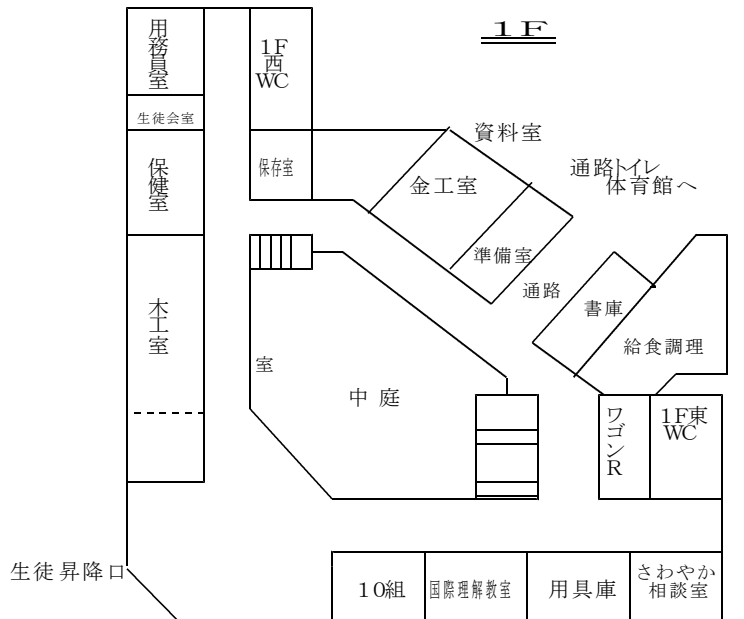

さいたま市立大原中学校 学校公開日

平成30年4月21日（土）

	日	程
登校		8 : 30
朝読書		8 : 30 ~ 8 : 40
朝の会		8 : 40 ~ 8 : 50
1校時		8 : 55 ~ 9 : 45
2校時		9 : 55 ~ 10 : 45
3校時	10 : 55 ~ 11 : 45	
4校時	11 : 55 ~ 12 : 45	
給食 簡単清掃 昼休み	12 : 45 ~ 13 : 40	
5校時	13 : 45 ~ 14 : 35	
帰りの会	14 : 40 ~ 14 : 50	
学級懇談会	14 : 55	

2階第1会議室が休憩室になっています。
尚、午後2時30分には閉室いたします。

さいたま市立大原中学校教室等配置図

学校公開日授業一覧表

*表示された特別教室以外は教室で行います。

教室階	年 組	1校時 8 : 5 5 ~ 9 : 4 5	2校時 9 : 5 5 ~ 10 : 4 5	3校時 10 : 5 5 ~ 11 : 4 5
4階	1年1組	社会 (加藤博)	音楽 (高橋直) 5階第2音楽室	国語 (千葉)
5階	2	技術 (遠藤) 1階木工室	技術 (遠藤) 1階木工室	国語 (藤代)
	3	国語 (藤代)	数学 (中里・高橋航)	G S (藍原)
	4	G S (島田)	理科 (海野) 3階第1理科室	数学 (高橋航)
	5	国語 (千葉)	G S (藍原)	社会 (加藤博・大谷)
	6	数学 (中里)	G S (島田)	理科 (秋山) 3階第1理科室
1階	10	作業 (大澤)	数学 (大澤)	国語 (大澤)
3階	2年1組	数学 (廣池)	国語 (金子)	社会 (三浦賢)
	2	家庭 (滝口) 4階被服室	家庭 (滝口) 4階被服室	理科 (田嶋)
	3	G S (寺本)	理科 (佐藤) 3階第2理科室	国語 (金子)
	4	美術 (近藤・遠山) 4階第1美術室	数学 (廣池)	G S (金澤)
4階	5	理科 (佐藤) 3階第2理科室	社会 (三浦賢)	体育 (三浦一・加藤梨・吉川・山崎) 体育館
	6	国語 (五十嵐)	理科 (田嶋)	
	7	社会 (大谷)	数学 (田村)	
	8	社会 (三浦賢)	美術 (近藤・遠山) 4階第1美術室	
2階	3年1組	理科 (秋山)	体育 (三浦一・加藤梨・吉川・山崎) 体育館	国語 (渡邊)
	2	数学 (武笠)		社会 (南波)
	3	数学 (中村)		G S (今井)
	4	体育 (三浦一・加藤梨・吉川・山崎) 体育館	理科 (宮本) 3階第3理科室	社会 (戸部)
	5		社会 (南波)	数学 (武笠)
3階	6		社会 (戸部)	数学 (中村)
	7		国語 (渡邊)	理科 (宮本) 3階第3理科室